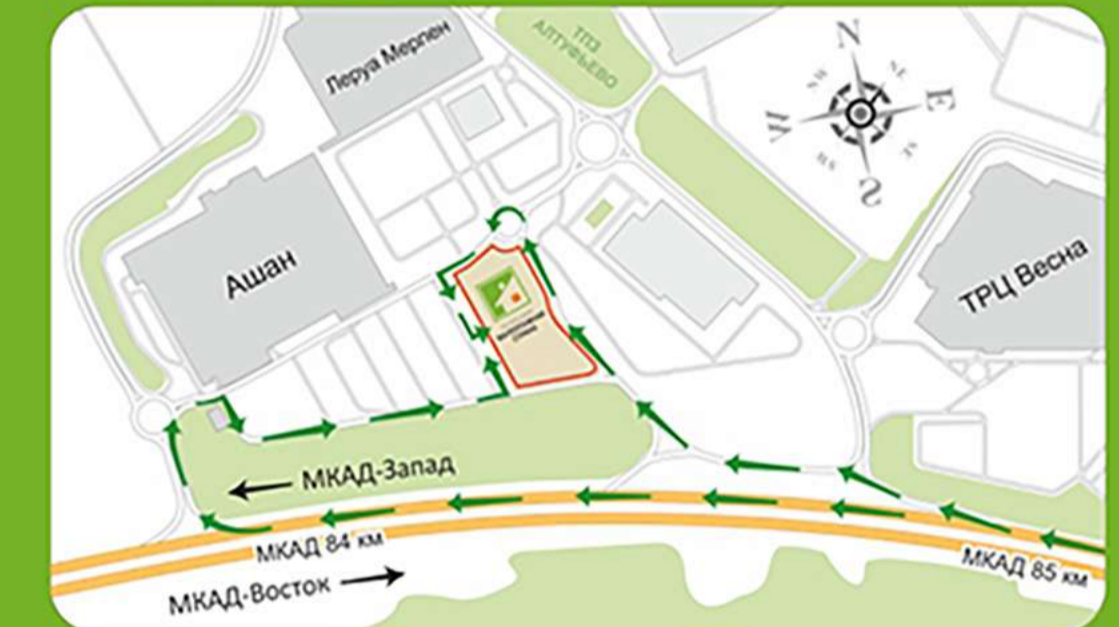

111 Idea House

СИСТЕМЫ ЭЛЕКТРООБОГРЕВА

28 Caleo/Калео

ФУНДАМЕНТЫ

216 KZS

КАК ДОБРАТЬСЯ? БЕЛАЯ ДАЧА

МО, г. Котельники, Дзержинское ш. вл. 7/7
(в Яндекс-Навигаторе: «Малозатяжная Страна»)

АЛТУФЬЕВО